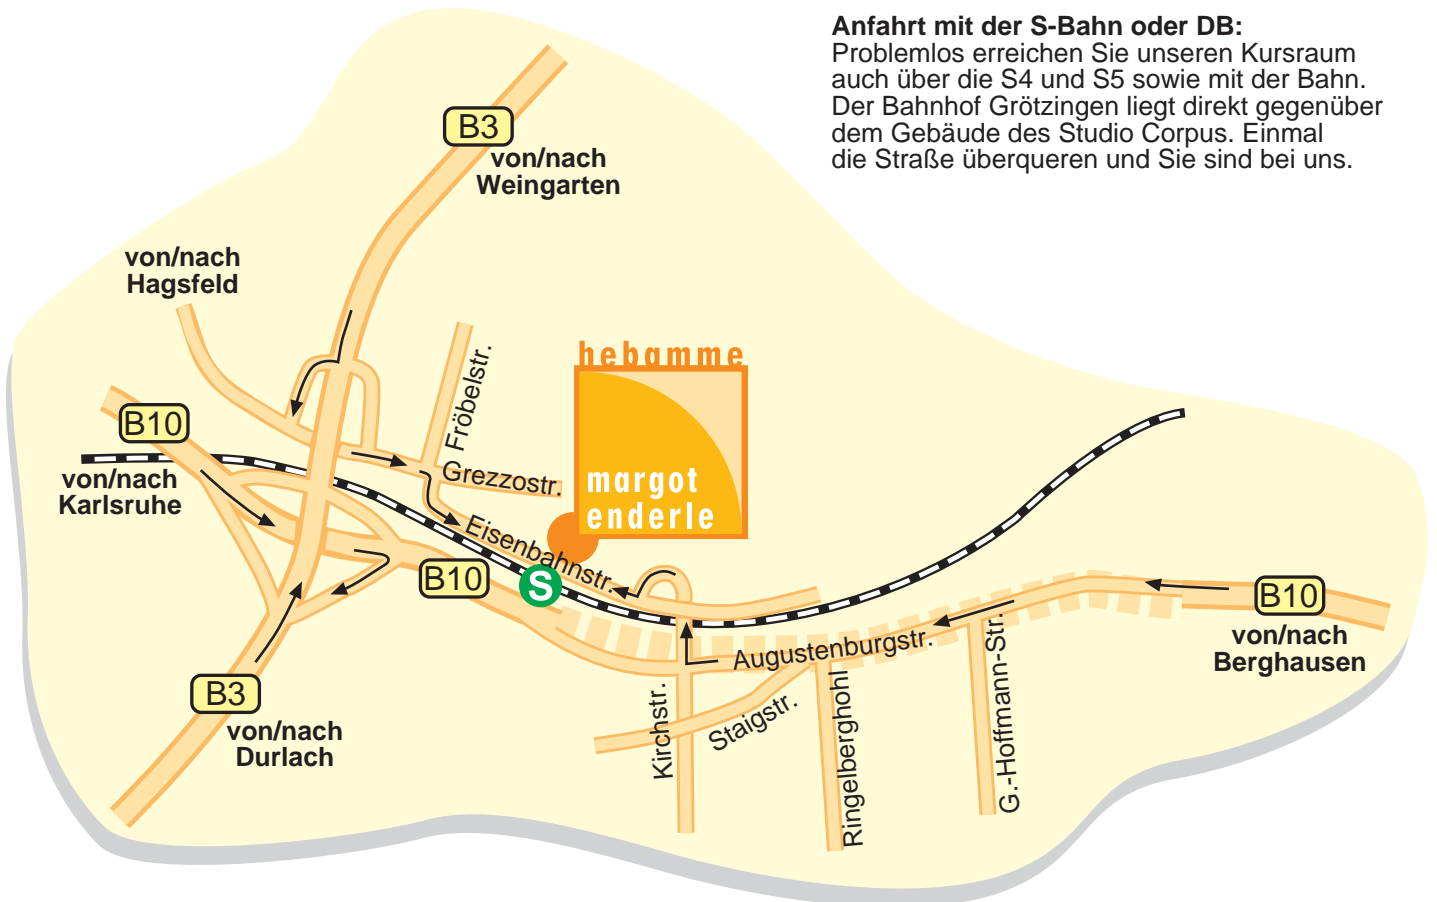

hebamme

margot
enderle

Anfahrtbeschreibung zum Kursort

Unsere Räume befinden sich im Gebäude des
STUDIO CORPUS KARLSRUHE
Eisenbahnstraße 38
76229 Karlsruhe-Grötzingen

direkt beim Bahnhof

Anfahrt mit der S-Bahn oder DB:

Problemlos erreichen Sie unseren Kursraum auch über die S4 und S5 sowie mit der Bahn. Der Bahnhof Grötzingen liegt direkt gegenüber dem Gebäude des Studio Corpus. Einmal die Straße überqueren und Sie sind bei uns.

Anfahrt aus Richtung Berghausen:

An der Ortseinfahrt von Grötzingen die B10 verlassen (nicht in den Tunnel!), sondern in Ausfahrt Richtung Grötzingen Mitte, so gelangen Sie direkt auf die Augustenburgstraße. Auf dieser Straße fahren Sie so lange, bis eine Fußgängerbrücke über die Augustenburgstraße führt, gleich danach rechts abbiegen durch die Bahnunterführung, danach rechts abbiegen. Nach ca. 150 m finden Sie das Studio Corpus und unsere Räumlichkeiten. Vor dem Gebäude befinden sich genügend Parkmöglichkeiten.

Anfahrt aus Richtung Durlach:

Die B3 an der Ausfahrt Grötzingen Mitte verlassen. Dann links Richtung Grötzingen abbiegen. Jetzt befinden Sie sich bereits auf der Grezzostraße. Diese entlang an der 1. Kreuzung der Vorfahrtsstraße folgend befinden Sie sich nun auf der Eisenbahnstraße. Nach ca. 200 m finden Sie linker Hand das Studio Corpus und unsere Räumlichkeiten. Vor dem Gebäude befinden sich Parkmöglichkeiten.